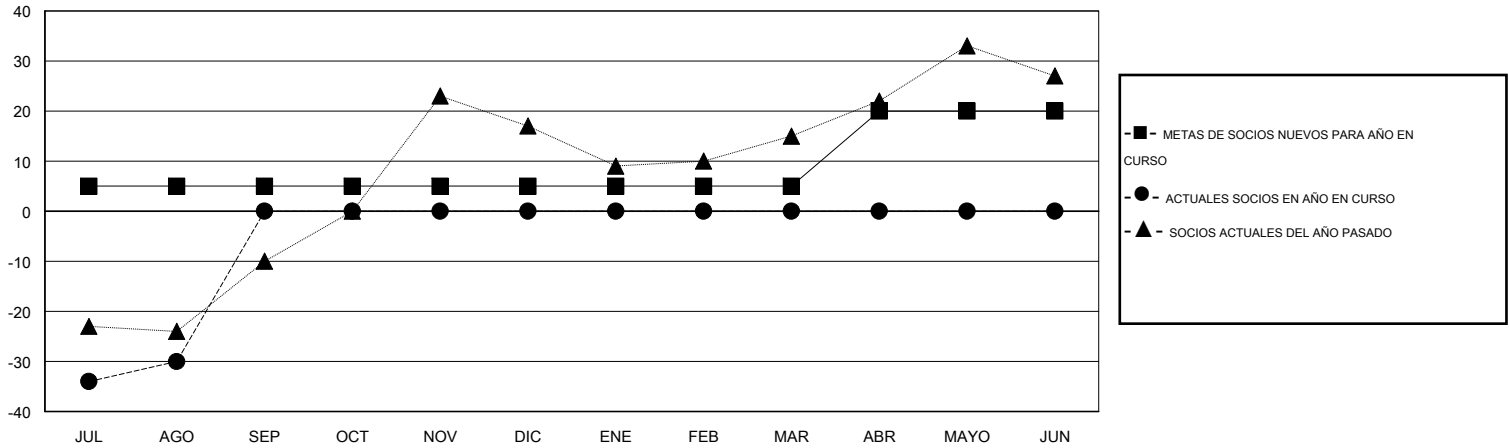

MONTHLY MEMBERSHIP PROGRESS REPORT

District E 1

Results as of: 8/31/2015

GMT: Jaime García Cepeda

UBICACIÓN VENEZUELA

GMT DE AE 3

Clubes					socios				
RESULTADOS DE 2015-2016					RESULTADOS DE 2015-2016				
TRIMESTRE	META DE CLUBES NUEVOS	NUEVOS CLUBES	CLUBES DADOS DE BAJA	GANANCIA/PÉRDIDA NETA	TRIMESTRE	META DE SOCIOS NUEVOS	SOCIOS FUNDADORES Y SOCIOS AÑADIDOS	SOCIOS DADOS DE BAJA	GANANCIA/PÉRDIDA NETA
JUL/AGO/SEP	1	0	0	0	JUL/AGO/SEP	5	10	40	-30
OCT/NOV/DIC	0	0	0	0	OCT/NOV/DIC	0	0	0	0
ENE/FEB/MAR	0	0	0	0	ENE/FEB/MAR	0	0	0	0
ABR/MAYO/JUN	1	0	0	0	ABR/MAYO/JUN	15	0	0	0

METAS Y CIFRA ACUMULATIVA DE CLUBES NUEVOS

METAS Y CIFRA ACUMULATIVA DE SOCIOS

CLUBES DADOS DE BAJA: 0	4 CLUBS OF 45 AÑADIERON 1 O MÁS SOCIOS NUEVOS	<u>DISTRIBUCIÓN POR SEXO</u>
		MASCULINO 705 (52.73%)
		FEMENINO 632 (47.27%)
<u>SOCIOS DADOS DE BAJA</u>	CLIC AQUÍ PARA DATOS DE SALUD DE CLUB	SOCIOS EN UNIDAD FAMILIAR 309
FALLECIDOS 3		CABEZA DE FAMILIA 132
CLUB CANCELADO 0		NO ES CABEZA DE FAMILIA 177
OTRO 37		
TOTAL 40		