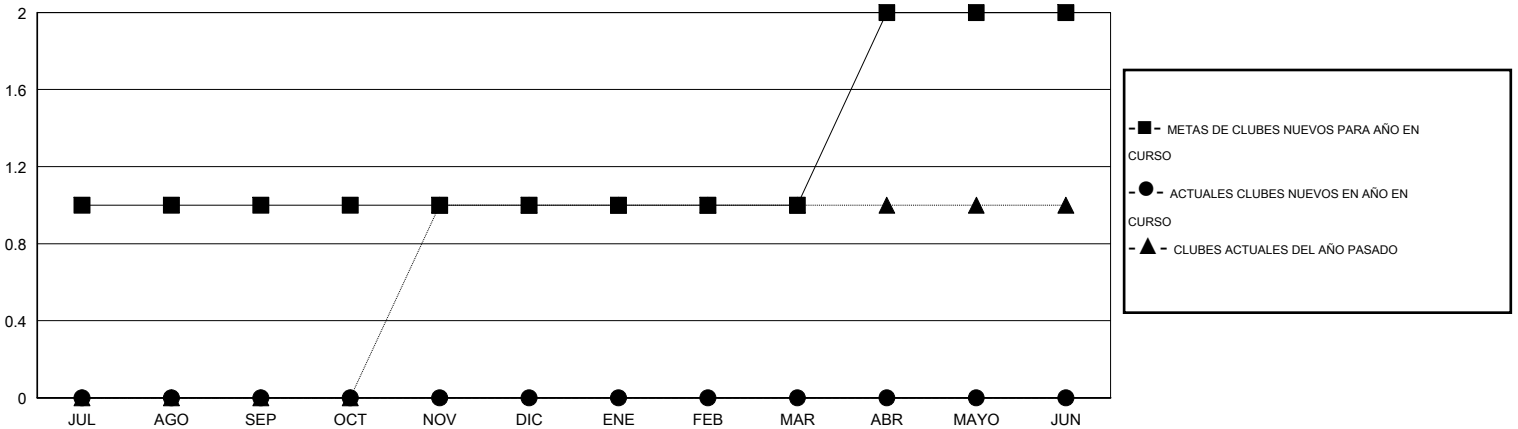

MONTHLY MEMBERSHIP PROGRESS REPORT

District E 1

Results as of: 8/31/2015

GMT: Jaime García Cepeda

UBICACIÓN VENEZUELA

GMT DE AE 3

Clubes					socios				
RESULTADOS DE 2015-2016					RESULTADOS DE 2015-2016				
TRIMESTRE	META DE CLUBES NUEVOS	NUEVOS CLUBES	CLUBES DADOS DE BAJA	GANANCIA/PÉRDIDA NETA	TRIMESTRE	META DE SOCIOS NUEVOS	SOCIOS FUNDADORES Y SOCIOS AÑADIDOS	SOCIOS DADOS DE BAJA	GANANCIA/PÉRDIDA NETA
JUL/AGO/SEP	1	0	0	0	JUL/AGO/SEP	5	10	40	-30
OCT/NOV/DIC	0	0	0	0	OCT/NOV/DIC	0	0	0	0
ENE/FEB/MAR	0	0	0	0	ENE/FEB/MAR	0	0	0	0
ABR/MAYO/JUN	1	0	0	0	ABR/MAYO/JUN	15	0	0	0

METAS Y CIFRA ACUMULATIVA DE CLUBES NUEVOS

METAS Y CIFRA ACUMULATIVA DE SOCIOS

CLUBES DADOS DE BAJA: 0	4 CLUBS OF 45 AÑADIERON 1 O MÁS SOCIOS NUEVOS	<u>DISTRIBUCIÓN POR SEXO</u>
		MASCULINO 705 (52.73%)
		FEMENINO 632 (47.27%)
<u>SOCIOS DADOS DE BAJA</u>	CLIC AQUÍ PARA DATOS DE SALUD DE CLUB	SOCIOS EN UNIDAD FAMILIAR 309
FALLECIDOS 3		CABEZA DE FAMILIA 132
CLUB CANCELADO 0		NO ES CABEZA DE FAMILIA 177
OTRO 37		
TOTAL 40		